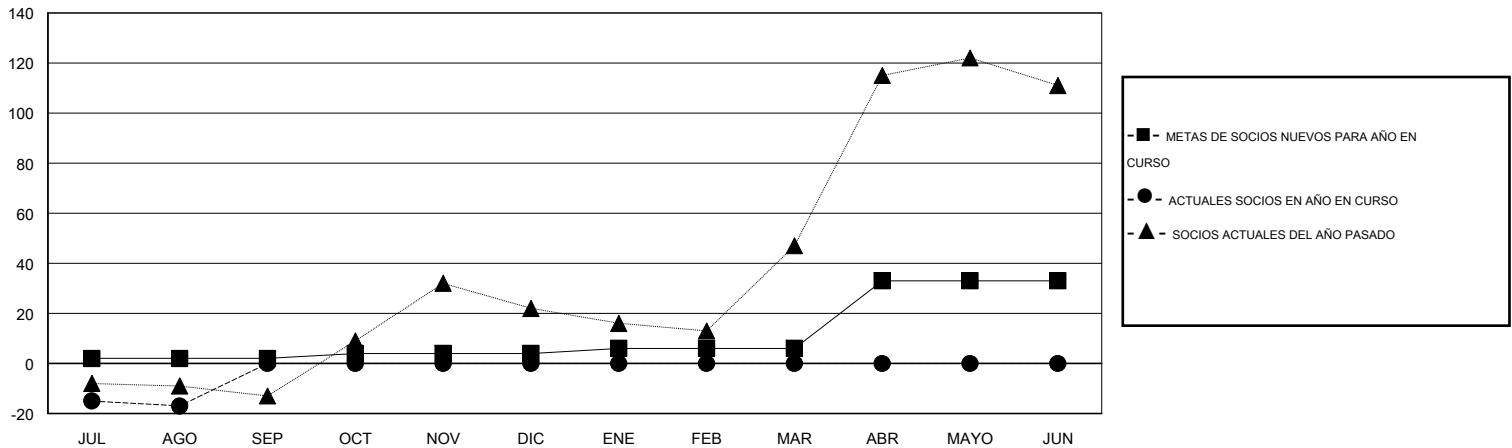

MONTHLY MEMBERSHIP PROGRESS REPORT

District F 4

Results as of: 8/31/2014

GMT: Jaime García Cepeda

UBICACIÓN COLOMBIA

GMT DE AE 3

Clubes					socios				
RESULTADOS DE 2014-2015					RESULTADOS DE 2014-2015				
TRIMESTRE	META DE CLUBES NUEVOS	ACTUALES NUEVOS CLUBES	BAJAS ACTUALES DE CLUBES	ACTUAL GANANCIA/ PÉRDIDA NETA	TRIMESTRE	META DE SOCIOS NUEVOS	ACTUALES SOCIOS AÑADIDOS	BAJAS ACTUALES DE SOCIOS	ACTUAL GANANCIA/ PÉRDIDA NETA
JUL/AGO/SEP	0	0	0	0	JUL/AGO/SEP	2	27	44	-17
OCT/NOV/DIC	0	0	0	0	OCT/NOV/DIC	2	0	0	0
ENE/FEB/MAR	0	0	0	0	ENE/FEB/MAR	2	0	0	0
ABR/MAYO/JUN	1	0	0	0	ABR/MAYO/JUN	27	0	0	0

METAS Y CIFRA ACUMULATIVA DE CLUBES NUEVOS

METAS Y CIFRA ACUMULATIVA DE SOCIOS

CLUBES DADOS DE BAJA: 0	9 CLUBS OF 52 AÑADIERON 1 O MÁS SOCIOS NUEVOS	<u>DISTRIBUCIÓN POR SEXO</u>	
SOCIOS DADOS DE BAJA		MASCULINO	495 (42.49%)
FALLECIDOS	1	FEMENINO	670 (57.51%)
CLUB CANCELADO	0	SOCIOS EN UNIDAD FAMILIAR 478 CABEZA DE FAMILIA 214 NO ES CABEZA DE FAMILIA 264	
OTRO	43		
TOTAL	44		
CLIC AQUÍ PARA DATOS DE SALUD DE CLUB			